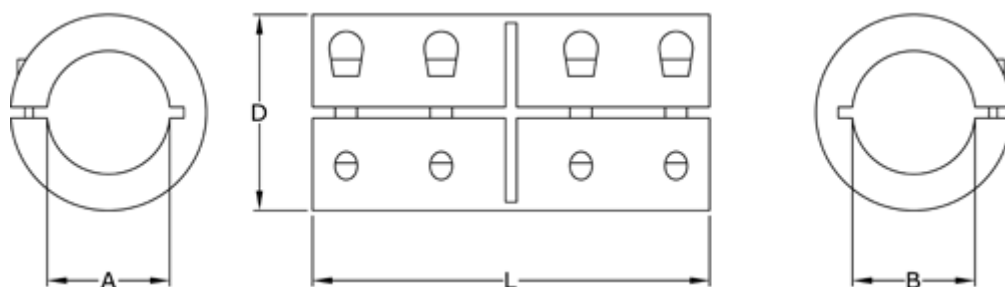

Varenummer: 3323046501006
Beskrivelse: Fast kobling str. 6 boring 6/6 mm
Slidset, Stål

Mål

A = 6
B = 6
D = 18
L = 30
Skrue = M3x8